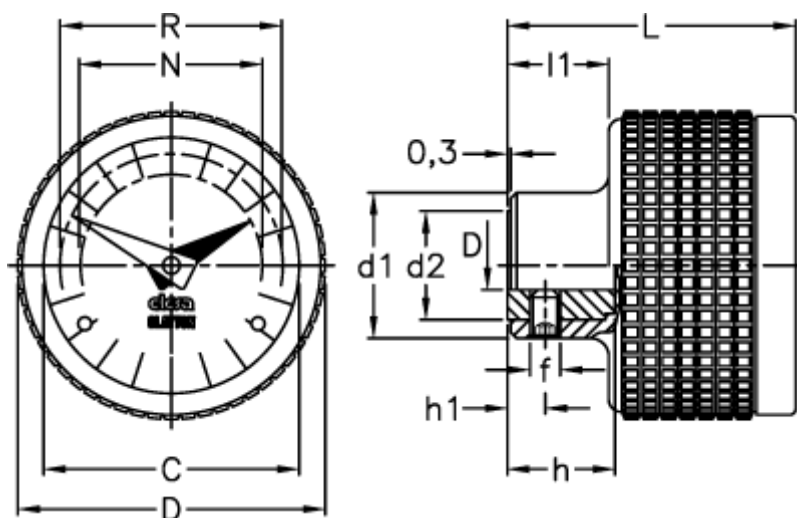

# Data Sheet

Article number: 2307057105

Description: Gravity indicator CE.57105  
MBT.70/GA12-0008-D

## Measures

|      |      |    |        |
|------|------|----|--------|
| C    | = 60 | L  | = 52   |
| D    | = 70 | l1 | = 19.0 |
| d1   | = 28 | N  | = 44   |
| d2   | = 22 | R  | = 51   |
| d H7 | = 10 |    |        |
| f    | = M5 |    |        |
| h    | = 22 |    |        |
| h1   | = 6  |    |        |